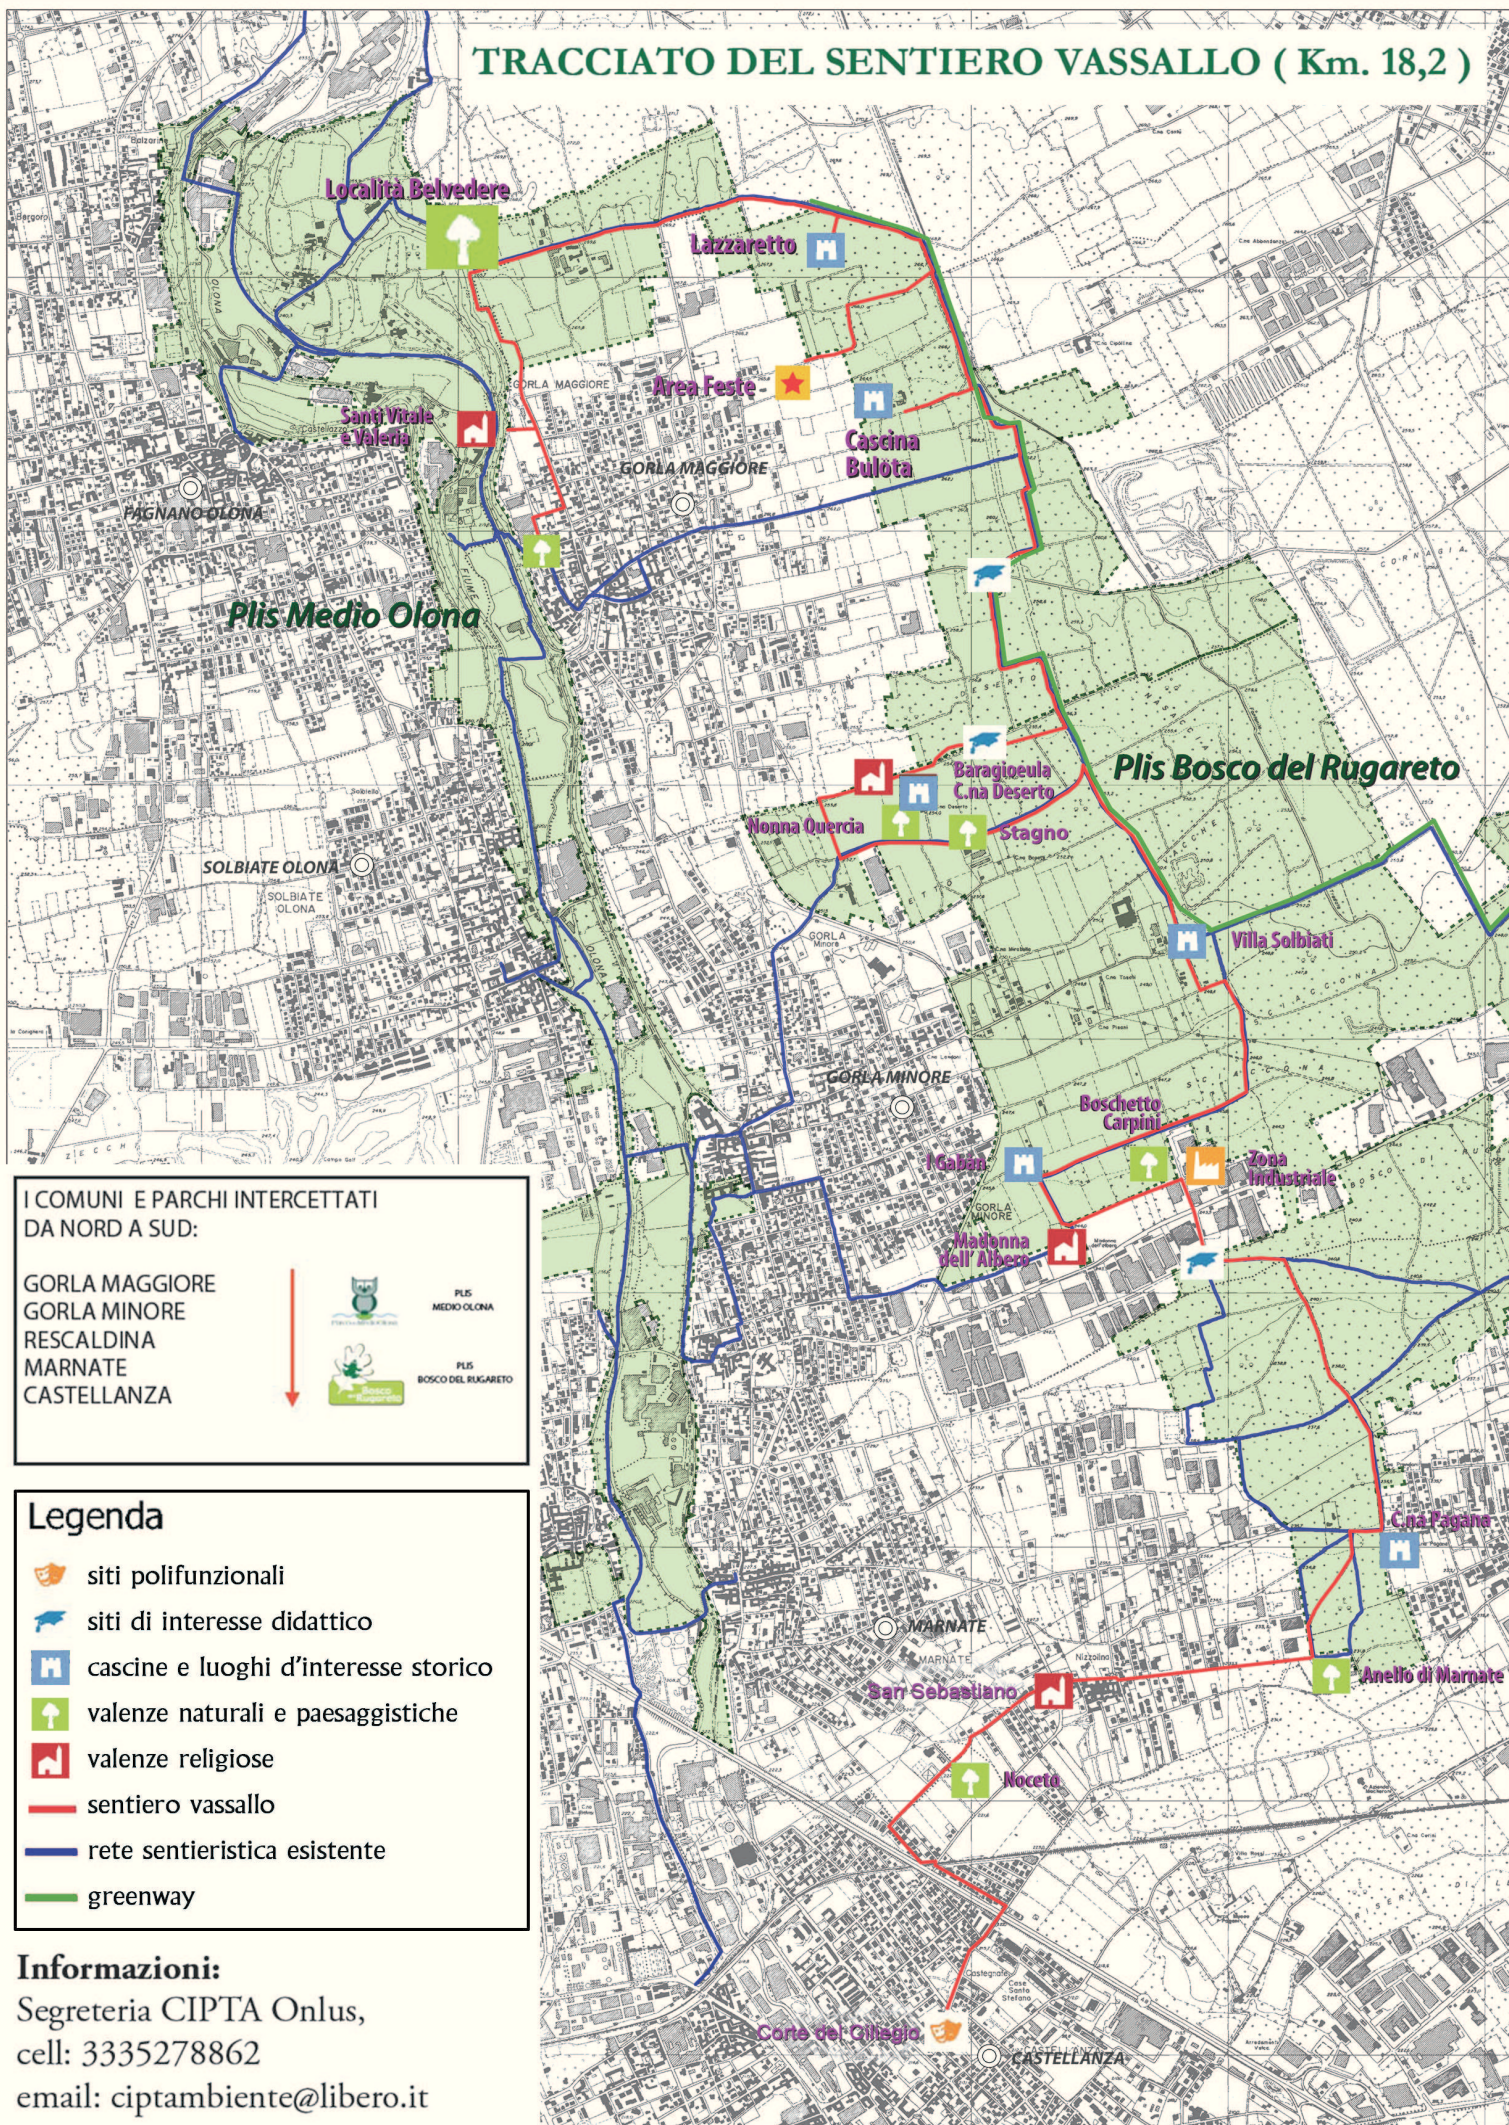

Il progetto, presentato da **CIPTA ONLUS**, è giunto finalmente in porto grazie all'impegno dei Comuni interessati. Si è voluto creare un percorso ciclo-pedonale su sentieri già esistenti che, da **Castellanza** a **Gorla Maggiore**, toccherà alcuni degli aspetti territoriali e paesaggistici più significativi dei **PLIS Bosco del Rugareto** e **Medio Olona**, con un tracciato di **18,2 km** e **16 bacheche**, per far riscoprire ai cittadini dei **Comuni della Valle Olona**, il piacere di percorrere, a piedi o in bici, stradine e sentieri nel verde, alla scoperta di frammenti di natura e di storia rimasti nella nostra zona.

Tale percorso sarà intitolato ad **Angelo Vassallo**, il Sindaco pescatore di Pollica (SA), ucciso nel settembre 2010 per quello che era riuscito a fare per lo sviluppo del suo territorio e per l'ambiente.

Inaugurazione il 2 settembre 2017 Area Feste a Gorla Maggiore

PROGRAMMA

- ore 10,30:** Inizio Tavola Rotonda e presentazione Percorso Vassallo alla presenza delle Autorità;
- ore 12,00:** Taglio del nastro e inaugurazione del Percorso;
- ore 12,30:** Aperitivo a BUFFET offerto a tutti i partecipanti;
- ore 14,30:** Presentazione video e lavori dei RAGAZZI DEL CCR,
e premiazione del concorso "Caccia alle Gabanette";
- ore 15,30:** Animazione, giochi e giri in carrozza lungo il Percorso Vassallo fino alla Cascina Bulota;
- ore 17,00:** Merenda per tutti e saluti;

IN COLLABORAZIONE CON:

TRACCIATO DEL SENTIERO VASSALLO (Km. 18,2)

I COMUNI E PARCHI INTERCETTATI DA NORD A SUD:

GORLA MAGGIORE
 GORLA MINORE
 RESCALDINA
 MARNATE
 CASTELLANZA

 **PLUS MEDIO OLONA**
 **PLUS BOSCO DEL RUGARETO**